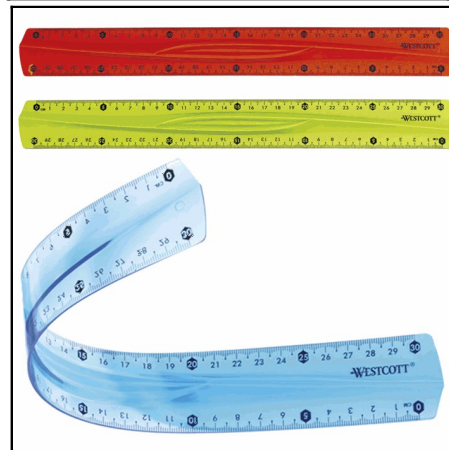

E-10222

ΧΑΡΑΚΑΣ FLEXIBLE ΕΛΑΣΤΙΚΟΣ
30CM (3 ΑΣΟΡΤΙ ΧΡΩΜΑΤΑ)
Χρωματολόγιο: