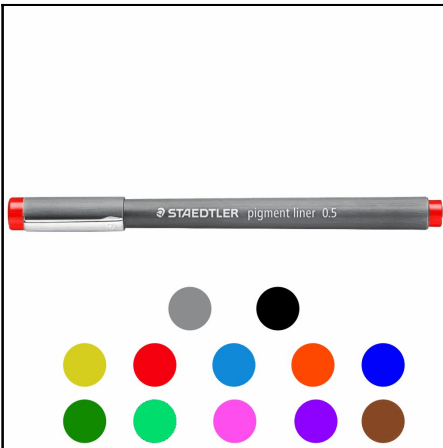

308 05-x

ΜΑΡΚΑΔΟΡΟΣ ΣΧΕΔΙΟΥ
STAEDTLER 308-05 PIGMENT LINER
Χρωματολόγιο: ✓