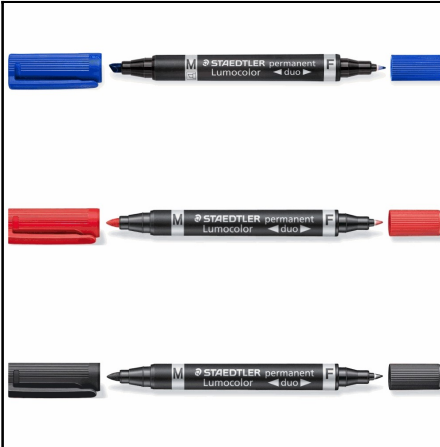

348-x

ΜΑΡΚΑΔΟΡΟΣ ΥΑΛΟΓΡΑΦΟΣ
STAEDTLER 348 LUMOCOLOR DUO
Χρωματολόγιο: ✓