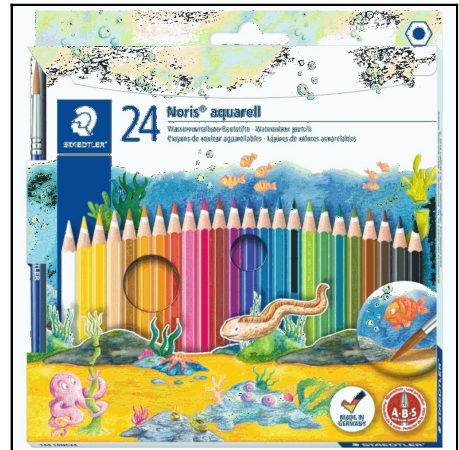

180 22-1

ΜΟΛΥΒΙ STAEDTLER ΨΗΦΙΑΚΗ  
ΑΚΙΔΑ 180 22 NORIS (180 22-1)  
Χρωματολόγιο:

144 10NC12

ΞΥΛΟΜΠΟΓΙΑ STAEDTLER 144  
10NC12 AQUARELL NORIS ΣΕΤ 12  
Χρωματολόγιο:

144 10NC24

ΞΥΛΟΜΠΟΓΙΑ STAEDTLER 144  
10NC24 AQUARELL NORIS ΣΕΤ 24  
Χρωματολόγιο: