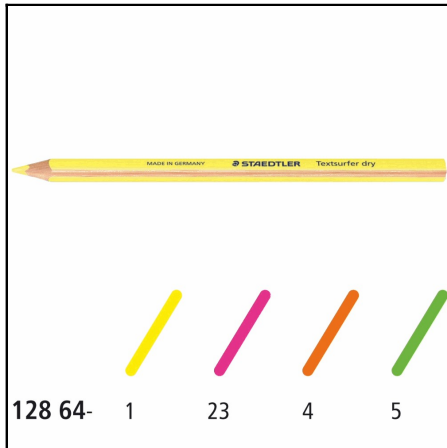

128 NC10

ΞΥΛΟΜΠΟΓΙΑ STAEDTLER JUMBO  
TRIPLUS 128-10x  
Χρωματολόγιο:

128 NC12

ΞΥΛΟΜΠΟΓΙΑ STAEDTLER JUMBO  
TRIPLUS 128-12x  
Χρωματολόγιο:

128 64-x

ΞΥΛΟΜΠΟΓΙΑ ΥΠΟΓΡΑΜΜΙΣΕΩΣ  
STAEDTLER TEXTSURFER DRY  
Χρωματολόγιο: ✓