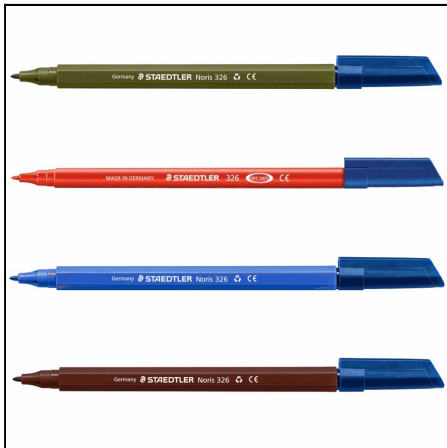

323SB6CS13

ΜΑΡΚΑΔΟΡΟΣ ΓΡΑΦΗΣ STAEDTLER  
323 TRIPLUS COLOR (ΣΕΤ 6 ΧΡΩΜ.)  
Χρωματολόγιο:

323SB6CS1

ΜΑΡΚΑΔΟΡΟΣ ΓΡΑΦΗΣ STAEDTLER  
323 TRIPLUS COLOR (ΣΕΤ 6 ΧΡΩΜ.)  
Χρωματολόγιο:

326-x

ΜΑΡΚΑΔΟΡΟΣ ΓΡΑΦΗΣ STAEDTLER  
326-xx FIBRE TIP PEN (1,00MM)  
Χρωματολόγιο: ✓