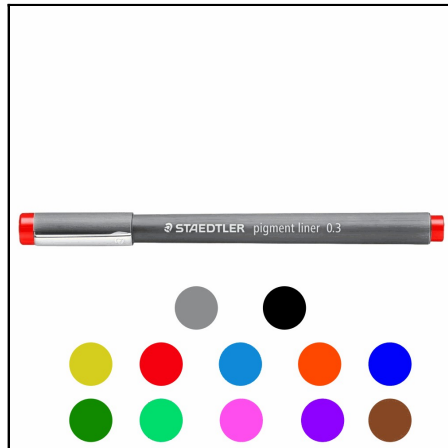

308 03-x

ΜΑΡΚΑΔΟΡΟΣ ΣΧΕΔΙΟΥ
STAEDTLER 308-03 PIGMENT LINER
Χρωματολόγιο: ✓