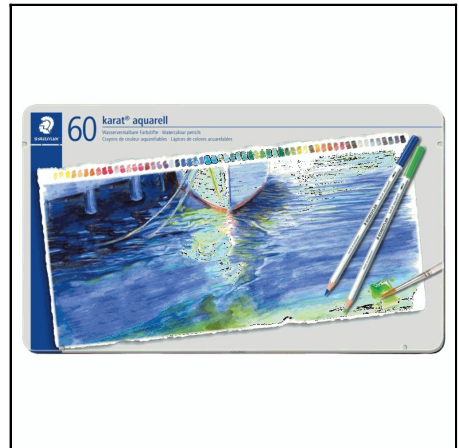

125 M36

ΞΥΛΟΜΠΟΓΙΑ STAEDTLER  
AQUAREL/KARAT ΣΕΤ 36 ΧΡΩΜ. 125  
Χρωματολόγιο:

125 M48

ΞΥΛΟΜΠΟΓΙΑ STAEDTLER  
AQUAREL/KARAT ΣΕΤ 48 ΤΕΜ. 125  
Χρωματολόγιο:

125 M60

ΞΥΛΟΜΠΟΓΙΑ STAEDTLER  
AQUAREL/KARAT ΣΕΤ 60 ΧΡΩΜ. 125  
Χρωματολόγιο: