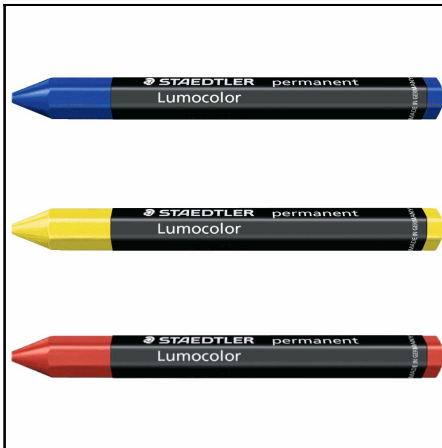

2390 C6

ΚΗΡΟΜΠΟΓΙΑ STAEDTLER 2390  
GEL 6χρωμ. BASIC  
Χρωματολόγιο:

2390M C6

ΚΗΡΟΜΠΟΓΙΑ STAEDTLER 2390  
GEL 6χρωμ. GLITTER  
Χρωματολόγιο:

236-x

ΚΗΡΟΜΠΟΓΙΑ STAEDTLER  
ΜΑΡΚΑΡΙΣΜΑΤΟΣ 236-xx  
Χρωματολόγιο: ✓