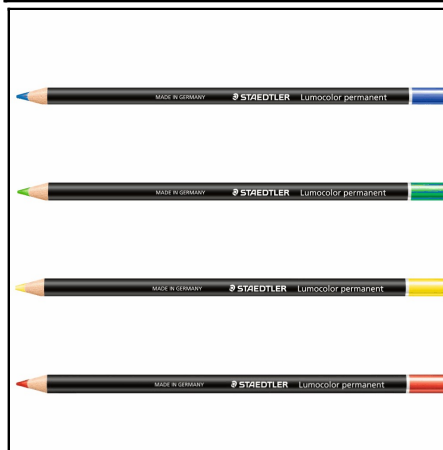

1.61 SCA2 PA

ΒΙΤΡΙΝΑ STAEDTLER 61SCA2PA  
PASTEL (ΜΕ ΜΟΛΥΒΙΑ/ΜΗΧΑΝΙΚΟ  
Χρωματολόγιο:

103-xx

ΜΟΛΥΒΙ STAEDTLER 103 ΚΟΠΙΑΣ  
COPIER 103-xx  
Χρωματολόγιο: ✓

108 20-x

ΜΟΛΥΒΙ STAEDTLER 108  
ΥΑΛΟΓΡΑΦΟΣ GLASOCHROM  
Χρωματολόγιο: ✓