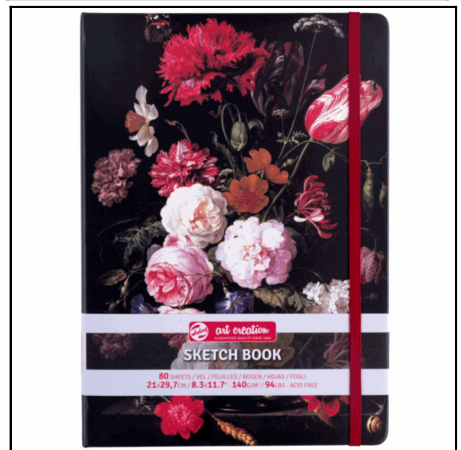

9314253M

ΜΠΛΟΚ TALENS SKETCHBOOK 21 X 30 ΔΕΜΕΝΟ 9314253M FLOWERS
Χρωματολόγιο: