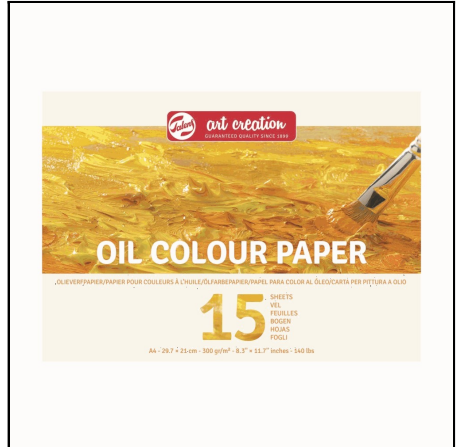

9315002M

ΜΠΛΟΚ TALENS PAPER OIL
9315002M 21 X 29,7 15Φ
Χρωματολόγιο: