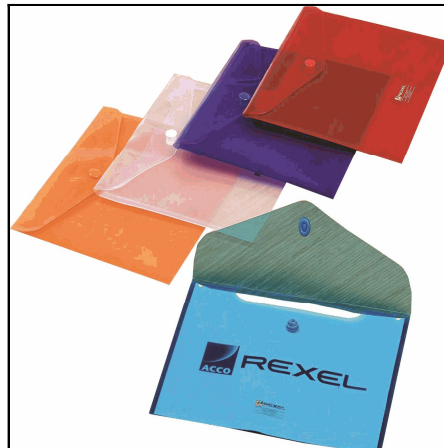

161291
ΖΕΛΑΤΙΝΕΣ ΤΣΑΝΤΑΚΙ REXEL A4
CARRYFOLDER ΜΕ ΚΟΥΜΠΙ (ΣΕΤ 6
Χρωματολόγιο: