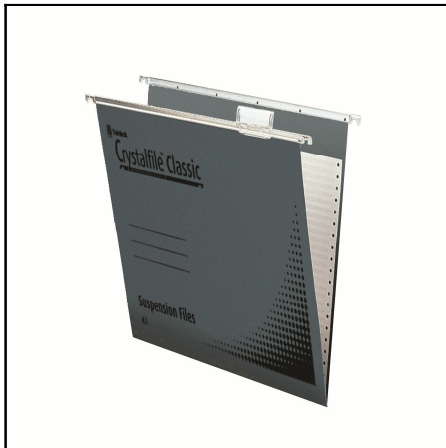

2020121EU

ΚΑΤΑΣΤΡΟΦΕΑΣ REXEL SECURE S5
290X330X160 1.6KG 2020121EU
Χρωματολόγιο:

919000

ΚΡΕΜΑΣΤΟΙ ΦΑΚΕΛΟΙ REXEL
TWINLOCK A4 919000
Χρωματολόγιο:

09325

ΜΕΛΑΝΗ ΑΡΙΘΜΗΤΗΡΟΣ REXEL
ΜΑΥΡΗ 09325
Χρωματολόγιο:

440409