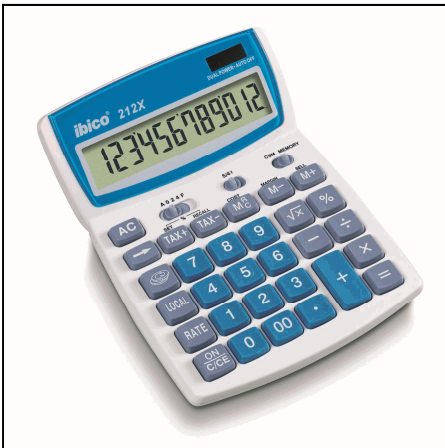

1491X

ΑΡΙΘΜΟΜΗΧΑΝΗ IBICO 1491X
ΓΡΑΦΕΙΟΥ ΧΑΡΤΟΤΑΙΝΙΑΣ LCD 14
Χρωματολόγιο:

208X

ΑΡΙΘΜΟΜΗΧΑΝΗ IBICO 208X
ΓΡΑΦΕΙΟΥ 8 ΨΗΦΙΩΝ
Χρωματολόγιο:

210X

ΑΡΙΘΜΟΜΗΧΑΝΗ IBICO 210X
ΓΡΑΦΕΙΟΥ 10 ΨΗΦΙΩΝ
Χρωματολόγιο:

212X

ΑΡΙΘΜΟΜΗΧΑΝΗ IBICO 212X
ΓΡΑΦΕΙΟΥ 12 ΨΗΦΙΩΝ
Χρωματολόγιο: