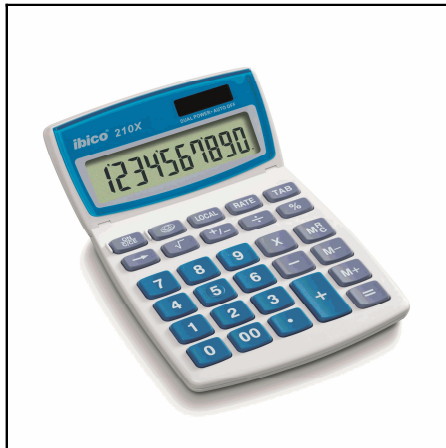

1491X

ΑΡΙΘΜΟΜΗΧΑΝΗ IBICO 1491X
ΓΡΑΦΕΙΟΥ ΧΑΡΤΟΤΑΙΝΙΑΣ LCD 14
Χρωματολόγιο:

208X

ΑΡΙΘΜΟΜΗΧΑΝΗ IBICO 208X
ΓΡΑΦΕΙΟΥ 8 ΨΗΦΙΩΝ
Χρωματολόγιο:

210X

ΑΡΙΘΜΟΜΗΧΑΝΗ IBICO 210X
ΓΡΑΦΕΙΟΥ 10 ΨΗΦΙΩΝ
Χρωματολόγιο:

212X

ΑΡΙΘΜΟΜΗΧΑΝΗ IBICO 212X
ΓΡΑΦΕΙΟΥ 12 ΨΗΦΙΩΝ
Χρωματολόγιο: