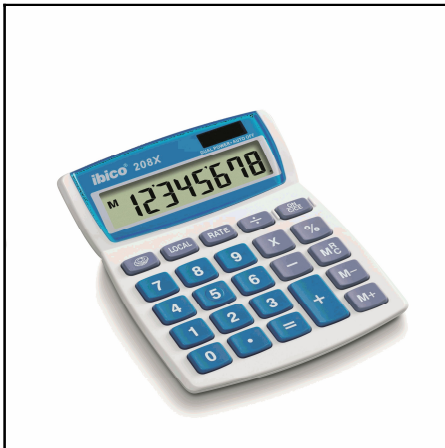

208X

ΑΡΙΘΜΟΜΗΧΑΝΗ IBICO 208X
ΓΡΑΦΕΙΟΥ 8 ΨΗΦΙΩΝ
Χρωματολόγιο: