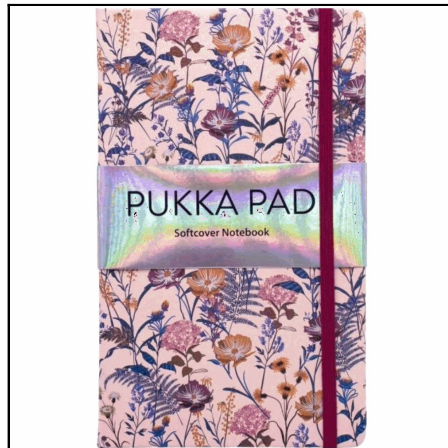

9479-FF

ΝΤΟΣΙΕ ΜΕ ΠΙΑΣΤΡΑ Α4 ΡΥΚΚΑ
9479-FF FASHION FEATHERS +
Χρωματολόγιο:

8926-CROCODILE

ΣΗΜΕΙΩΣΕΩΝ NOTEBOOK ΡΥΚΚΑ
8926-CROCODILE 13X21 192ΣΕΛ. 90
Χρωματολόγιο:

8926-PYTHON

ΣΗΜΕΙΩΣΕΩΝ NOTEBOOK ΡΥΚΚΑ
8926-PYTHON 13X21 192ΣΕΛ. 90
Χρωματολόγιο:

9491-BLM

ΣΗΜΕΙΩΣΕΩΝ NOTEBOOK ΡΥΚΚΑ
9491-BLM 13X21 192ΣΕΛ. 80 GSM
Χρωματολόγιο:

9492-BLM

ΣΗΜΕΙΩΣΕΩΝ NOTEBOOK ΡΥΚΚΑ
9492-BLM 13X21 92ΣΕΛ. 80 GSM
Χρωματολόγιο:

9493-BLM

ΣΗΜΕΙΩΣΕΩΝ NOTEBOOK ΡΥΚΚΑ
9493-BLM 13X21 192ΣΕΛ. 80 GSM
Χρωματολόγιο:

9855-SPP

ΣΗΜΕΙΩΣΕΩΝ NOTEBOOK ΠΥΚΚΑ
9855-SPP A5 PLANET CORK,
Χρωματολόγιο:

REF80-1

ΣΗΜΕΙΩΣΕΩΝ ΜΠΛΟΚ Α4 ΠΥΚΚΑ
(+ΤΡΥΠΕΣ+ΠΕΡΙΘΩΡΙΟ) 160ΣΕΛ. 80
Χρωματολόγιο:

8865-PST

ΣΗΜΕΙΩΣΕΩΝ ΜΠΛΟΚ Α4 ΠΥΚΚΑ
(+ΤΡΥΠΕΣ+ΠΕΡΙΘΩΡΙΟ) 160ΣΕΛ. 80
Χρωματολόγιο: