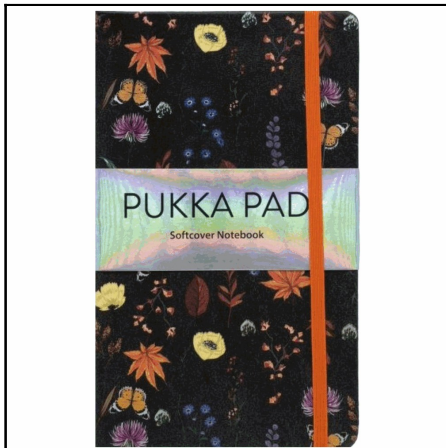

9582-BLM

ΝΤΟΣΙΕ ΜΕ ΠΙΑΣΤΡΑ Α4 BLOOM
9582-BLM + ΜΠΛΟΚ + ΕΣΩΤ. ΘΗΚΗ
Χρωματολόγιο:

9476-FF

ΝΤΟΣΙΕ ΜΕ ΠΙΑΣΤΡΑ Α4 ΡΥΚΚΑ
9476-FF FASHION HEARTS +
Χρωματολόγιο:

9478-FF

ΝΤΟΣΙΕ ΜΕ ΠΙΑΣΤΡΑ Α4 ΡΥΚΚΑ
9478-FF FASHION GEOMETRIC +
Χρωματολόγιο:

9479-FF

ΝΤΟΣΙΕ ΜΕ ΠΙΑΣΤΡΑ Α4 ΡΥΚΚΑ
9479-FF FASHION FEATHERS +
Χρωματολόγιο:

8926-CROCODILE

ΣΗΜΕΙΩΣΕΩΝ NOTEBOOK ΡΥΚΚΑ
8926-CROCODILE 13X21 192ΣΕΛ. 90
Χρωματολόγιο:

8926-PYTHON

ΣΗΜΕΙΩΣΕΩΝ NOTEBOOK ΡΥΚΚΑ
8926-PYTHON 13X21 192ΣΕΛ. 90
Χρωματολόγιο:

9491-BLM

ΣΗΜΕΙΩΣΕΩΝ NOTEBOOK ΡΥΚΚΑ
9491-BLM 13X21 192ΣΕΛ. 80 GSM
Χρωματολόγιο:

9492-BLM

ΣΗΜΕΙΩΣΕΩΝ NOTEBOOK ΡΥΚΚΑ
9492-BLM 13X21 92ΣΕΛ. 80 GSM
Χρωματολόγιο:

9493-BLM

ΣΗΜΕΙΩΣΕΩΝ NOTEBOOK ΡΥΚΚΑ
9493-BLM 13X21 192ΣΕΛ. 80 GSM
Χρωματολόγιο: