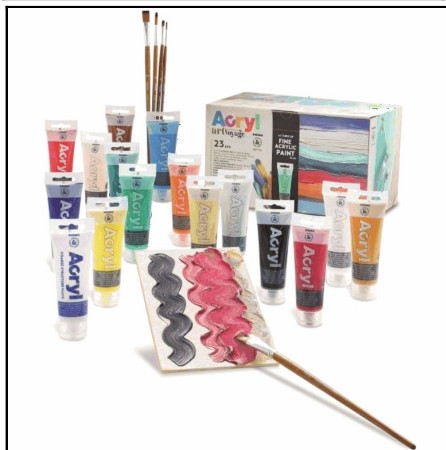

ESP4027

ΑΚΡΥΛΙΚΑ ΧΡΩΜΑΤΑ PRIMO TUBE
75ML (ΣΤΑΝΤ 144 ΤΕΜ.x24 ΧΡΩΜ.)
Χρωματολόγιο:

420TA75xxx

ΑΚΡΥΛΙΚΑ ΧΡΩΜΑΤΑ PRIMO TUBE
75ML BASIC/PASTEL
Χρωματολόγιο: ✓

420TAF75xxx

ΑΚΡΥΛΙΚΑ ΧΡΩΜΑΤΑ PRIMO TUBE
75ML FLUO CMP-420TAF75xxx
Χρωματολόγιο: ✓

420TA759xx

ΑΚΡΥΛΙΚΑ ΧΡΩΜΑΤΑ PRIMO TUBE
75ML METAL/NEON
Χρωματολόγιο: ✓

421TATM5

ΑΚΡΥΛΙΚΑ ΧΡΩΜΑΤΑ PRIMO TUBE
75ML (ΣΕΤ 5 ΑΣΟΠΤΙ ΧΡΩΜ.)
Χρωματολόγιο:

420BOX1

ΑΚΡΥΛΙΚΑ ΧΡΩΜΑΤΑ PRIMO TUBE
75ML (ΣΕΤ 15 ΧΡ.+ΔΟΜΙΚΗ ΠΑΣΤΑ+
Χρωματολόγιο:

1612T14FM

ΑΚΡΥΛΙΚΑ ΧΡΩΜΑΤΑ PRIMO
ΠΟΤΗΡΙΑ 4,5ML (ΣΕΤ x14)
Χρωματολόγιο:

4101TX6E

ΑΚΡΥΛΙΚΑ ΧΡΩΜΑΤΑ PRIMO
ΠΟΤΗΡΙΑ 25ML ΥΦΑΣΜΑΤΩΝ (ΣΕΤ
Χρωματολόγιο:

2000GA

ΓΥΨΟΣ ΣΚΟΝΗ (ΣΕ ΠΛΑΣΤΙΚΟ
ΚΟΥΒΑ) 1KG PRIMO 2000GA
Χρωματολόγιο: