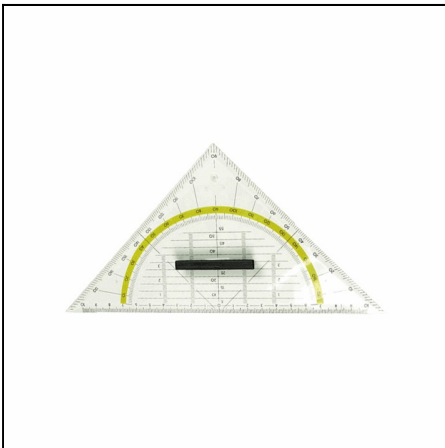

221PT
ΤΡΙΓΩΝΟ PRATEL ΓΕΩΔΑΙΤΙΚΟ
20CM 221PT (20Τ)
Χρωματολόγιο: