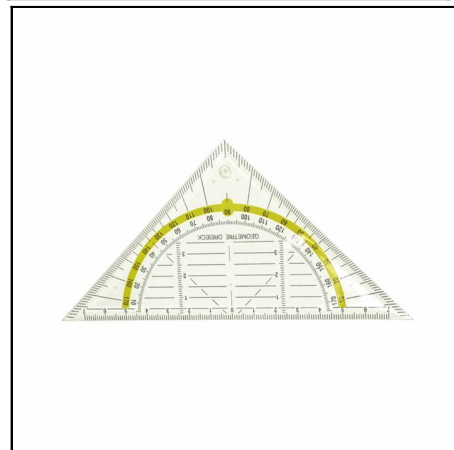

220PT
ΤΡΙΓΩΝΟ PRATEL ΓΕΩΔΑΙΤΙΚΟ
16CM 220PT (20T)
Χρωματολόγιο: