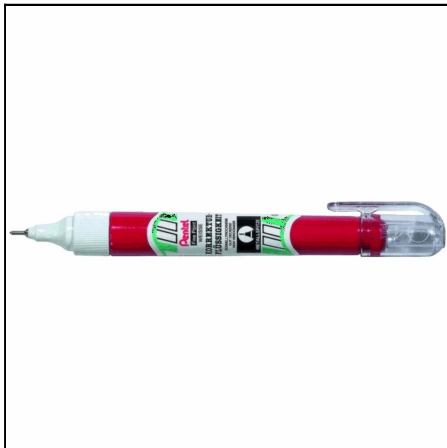

ZER4
 ΓΟΜΟΛΑΣΤΙΧΑ PENTEL
 HYPERASER ZE32 ΑΝΤΑΛΑΚΤΙΚΟ
 Χρωματολόγιο:

ZE32
 ΓΟΜΟΛΑΣΤΙΧΑ PENTEL
 HYPERASER ZE32 (ΣΕ ΘΗΚΗ)
 Χρωματολόγιο:

ZEB20
 ΓΟΜΟΛΑΣΤΙΧΑ PENTEL
 SUPERHARD ZEB20 (ΠΑΚ= 24 ΤΕΜ.)
 Χρωματολόγιο:

ZL63
 ΔΙΟΡΘΩΤΙΚΟ PENTEL PEN CLASIC
 7ML ZL63
 Χρωματολόγιο:

ZLC31
 ΔΙΟΡΘΩΤΙΚΟ PENTEL PEN ΠΛΑΚΕ
 12ML ZLC31
 Χρωματολόγιο:

PHN12
 ΛΑΔΟΠΑΣΤΕΛ PENTEL ΣΕΤ 12
 ΧΡΩΜΑΤΩΝ PHN12
 Χρωματολόγιο:

PHN16
 ΛΑΔΟΠΑΣΤΕΛ PENTEL ΣΕΤ 16
 ΧΡΩΜΑΤΩΝ PHN16
 Χρωματολόγιο: