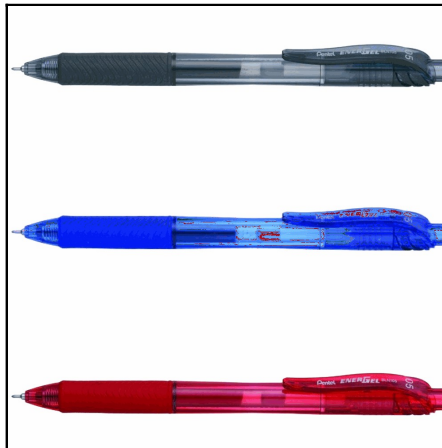

MWL5M

ΜΑΡΚΑΔΟΡΟΣ PENTEL ΠΙΝΑΚΟΣ
MAXIFLO (+ΚΟΥΜΠΙ) ΥΓΡΗΣ
Χρωματολόγιο: ✓

46-02-0030

ΜΥΤΕΣ ΜΗΧΑΝΙΚΟΥ ΜΟΛΥΒΙΟΥ
PENTEL 0,5
Χρωματολόγιο:

46-02-0031

ΜΥΤΕΣ ΜΗΧΑΝΙΚΟΥ ΜΟΛΥΒΙΟΥ
PENTEL 0,7
Χρωματολόγιο:

PEBLN105

ΣΤΥΛΟ PENTEL ENERGEL 0.5 (+
ΚΟΥΜΠΙ) BLN105
Χρωματολόγιο: ✓