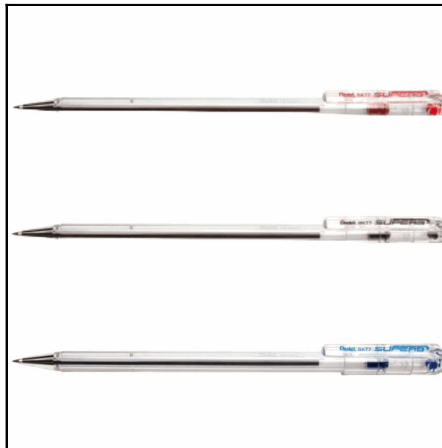

PEBL107

ΣΤΥΛΟ PENTEL ENERGEL 0.7 (+
ΚΟΥΜΠΙ) BL107
Χρωματολόγιο: ✓

PEBG208

ΣΤΥΛΟ PENTEL GEL SLICCI 0,8mm
BG208
Χρωματολόγιο: ✓

PEBK77

ΣΤΥΛΟ PENTEL ΔΙΑΡΚΕΙΑΣ SUPERB
BK77 0.7 FINE
Χρωματολόγιο: ✓

PEBK77M

ΣΤΥΛΟ PENTEL ΔΙΑΡΚΕΙΑΣ SUPERB
BK77 1.0 MEDIUM
Χρωματολόγιο: ✓