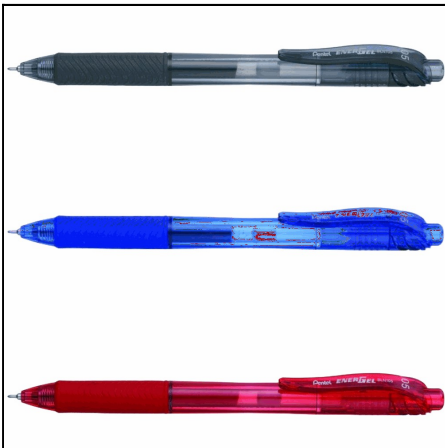

PEBL107

ΣΤΥΛΟ PENTEL ENERGEL 0.7 (+
ΚΟΥΜΠΙ) BL107
Χρωματολόγιο: ✓