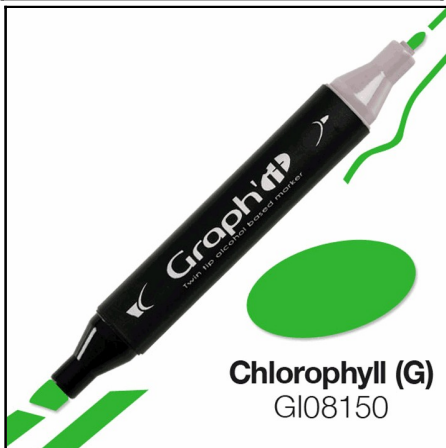

GI08150

ΜΑΡΚΑΔΟΡΟΙ ΟΙΝΟΠΝΕΥΜΑΤΟΣ
ΔΙΠΛΗ ΜΥΤΗ CHLOROPHYLL
Χρωματολόγιο:

Chlorophyll (G)
GI08150