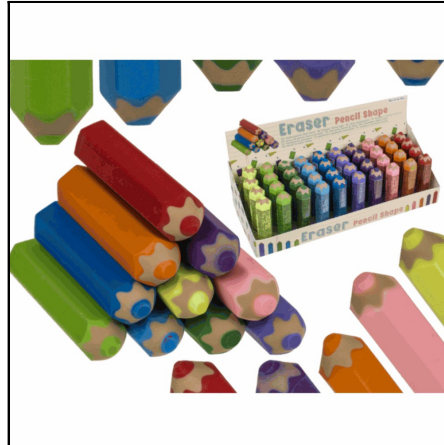

12-0866

ANTISTRESS ΜΠΑΛΑ SQUEEZE
OTBLUE GLOW 12-0866 (12)
Χρωματολόγιο:

12-0847

ANTISTRESS ΜΠΑΛΑ SQUEEZE
OTBLUE METEORITE + LED 12-0847
Χρωματολόγιο:

29-2776

ΓΟΜΟΛΑΣΤΙΧΑ ΟΤBLUE "PENCIL"
29-2776 (10 ΧΡΩΜΑΤΑ) (40)
Χρωματολόγιο:

29-2733

ΓΟΜΟΛΑΣΤΙΧΑ ΟΤBLUE DOG
29-2733 (BLISTER=4 TEM) (24)
Χρωματολόγιο:

29-2706

ΓΟΜΟΛΑΣΤΙΧΑ ΟΤBLUE HARRY
POTTER 29-2706 (BLISTER=4 TEM)
Χρωματολόγιο:

29-2708

ΓΟΜΟΛΑΣΤΙΧΑ ΟΤBLUE MARVEL
29-2708 (BLISTER=4 TEM)
Χρωματολόγιο: