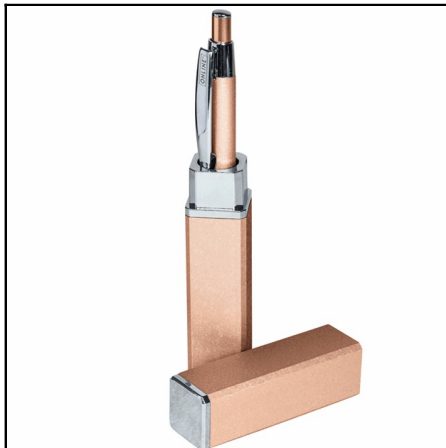

43028

ΣΤΥΛΟ ONLINE 43028 GRAPHITE BP
ROSE ΣΕ ΚΟΥΤΙ
Χρωματολόγιο: