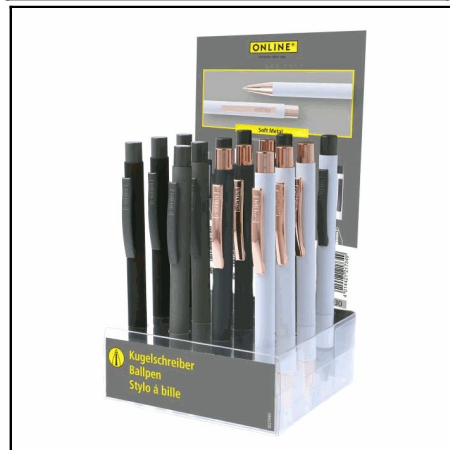

21731

ΣΤΥΛΟ ONLINE 21731 SOFT METAL
BP ΧΡΩΜΑ PURE GREY
Χρωματολόγιο:

21732

ΣΤΥΛΟ ONLINE 21732 SOFT METAL
BP ΧΡΩΜΑ GREY ROSE
Χρωματολόγιο:

21733

ΣΤΥΛΟ ONLINE 21733 SOFT METAL
BP ΧΡΩΜΑ WHITE ROSE
Χρωματολόγιο:

21734

ΣΤΥΛΟ ONLINE 21734 SOFT METAL
BP ΧΡΩΜΑ PURE WHITE
Χρωματολόγιο:

21735-15

ΣΤΥΛΟ ONLINE 21735-15 (ΣΤΑΝΤ=15
ΤΕΜ) SOFT METAL BP (ΑΣΟΡΤΙ)
Χρωματολόγιο:

30042-18

ΣΤΥΛΟ ONLINE 30042-18 I-CHARM
ΓΙΑ TABLET/PC & ΒΥΣΜΑ
Χρωματολόγιο: