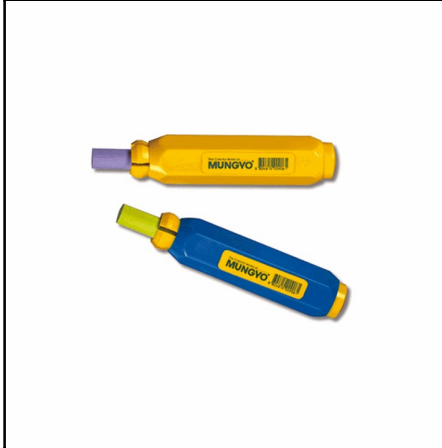

MMT-9

ΕΡΓΑΛΕΙΑ ΠΗΛΟΥ ΠΛΑΣΤΙΚΑ (ΣΕΤ 9 ΤΕΜ.ΔΙΑΦΟΡΑ) MUNGYO MMT-9  
Χρωματολόγιο:

MCH-6B

ΚΙΜΩΛΙΑΣ ΘΗΚΗ ΠΛΑΣΤΙΚΗ ΜΠΛΕ (ΚΟΥΤΙ 6 ΤΕΜ.) KR\* MUNGYO  
Χρωματολόγιο:

ADC-10

ΚΙΜΩΛΙΕΣ MUNGYO ΛΕΥΚΕΣ ΚΟΥΤΙ 10 ΤΕΜΑΧΙΩΝ \* KR \* ADC-10  
Χρωματολόγιο:

ADC-100B

ΚΙΜΩΛΙΕΣ MUNGYO ΛΕΥΚΕΣ ΚΟΥΤΙ 100 ΤΕΜΑΧΙΩΝ \* KR \* ADC-100B  
Χρωματολόγιο:

ADC-10A

ΚΙΜΩΛΙΕΣ MUNGYO ΧΡΩΜΑΤΙΣΤΕΣ ΚΟΥΤΙ 10 ΤΕΜΑΧΙΩΝ \* KR \*  
Χρωματολόγιο:

ADC-100AB

ΚΙΜΩΛΙΕΣ MUNGYO ΧΡΩΜΑΤΙΣΤΕΣ ΚΟΥΤΙ 100 ΤΕΜΑΧΙΩΝ \* KR \*  
Χρωματολόγιο: