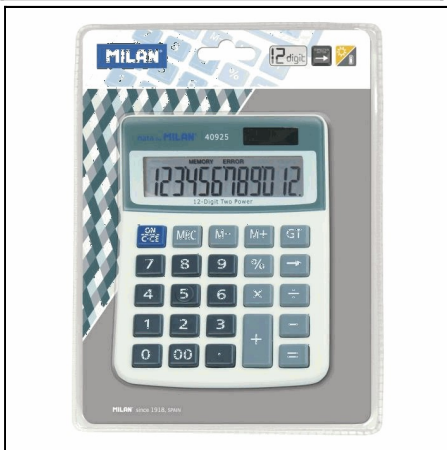

40925BL

ΑΡΙΘΜΟΜΗΧΑΝΗ MILAN ΓΡΑΦΕΙΟΥ
12 ΨΗΦΙΩΝ 2ΠΛΗΣ ΕΝΕΡΓΕΙΑΣ
Χρωματολόγιο: