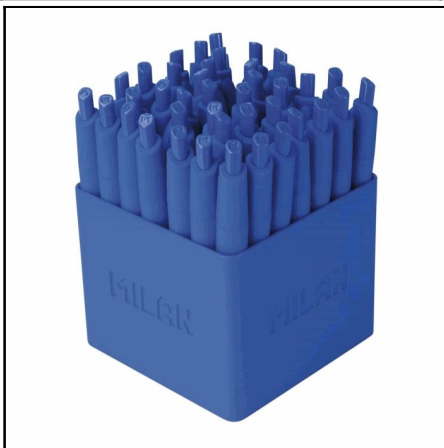

176530140

ΣΤΥΛΟ ΔΙΑΡΚΕΙΑΣ MILAN P1
+ΚΟΥΜΠΙ 1.0MM TOUCH MINI
Χρωματολόγιο: