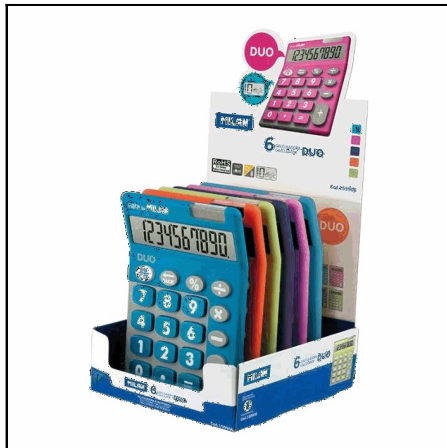

150610KBL

ΑΡΙΘΜΟΜΗΧΑΝΗ MILAN ΓΡΑΦΕΙΟΥ
10 ΨΗΦΙΩΝ 2ΠΛΗΣ ΕΝΕΡΓΕΙΑΣ
Χρωματολόγιο:

159906SL

ΑΡΙΘΜΟΜΗΧΑΝΗ MILAN ΓΡΑΦΕΙΟΥ
10 ΨΗΦΙΩΝ 2ΠΛΗΣ ΕΝΕΡΓΕΙΑΣ
Χρωματολόγιο:

159906

ΑΡΙΘΜΟΜΗΧΑΝΗ MILAN ΓΡΑΦΕΙΟΥ
10 ΨΗΦΙΩΝ 2ΠΛΗΣ ΕΝΕΡΓΕΙΑΣ
Χρωματολόγιο: