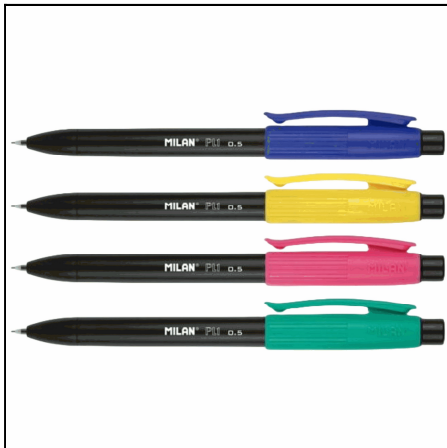

185010920

ΜΗΧΑΝΙΚΟ ΜΟΛΥΒΙ MILAN 0,5
185010920 +ΓΟΜΑ PL1 (ΣΤΑΝΤ= 20
Χρωματολόγιο: