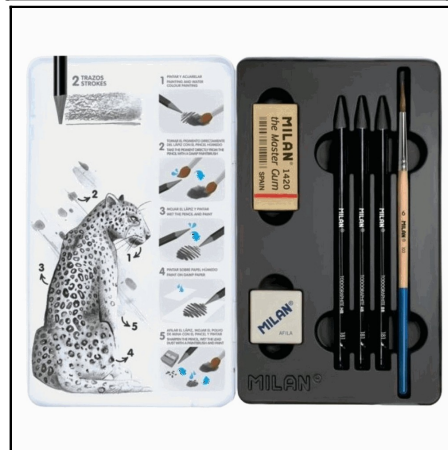

071522206

ΜΟΛΥΒΙ MILAN 071522206 SUNSET
ΧΡΩΜΑΤΙΣΤΑ (BLISTER 6 ΤΕΜ.)
Χρωματολόγιο:

071622724

ΜΟΛΥΒΙ MILAN 071622724 SUNSET
HB +ΓΟΜΑ (ΚΟΥΤΙ 24 ΤΕΜ.)
Χρωματολόγιο:

07168103C

ΜΟΛΥΒΙ MILAN AQUARELL SET
07168103C (HB,4B,8B) METAL
Χρωματολόγιο: