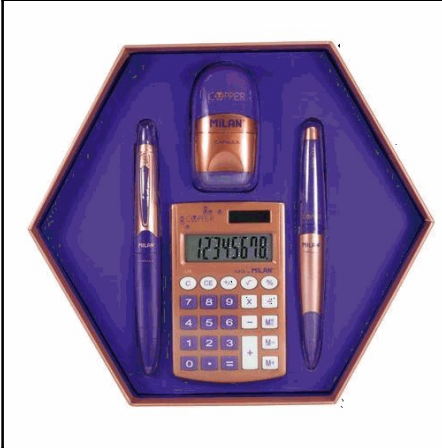

08740

ΣΕΤ ΔΩΡΟΥ MILAN 08740 COPPER BLUE 4 ΤΜΧ (ΓΟΜΑ - ΞΥΣΤΡΑ Χρωματολόγιο: