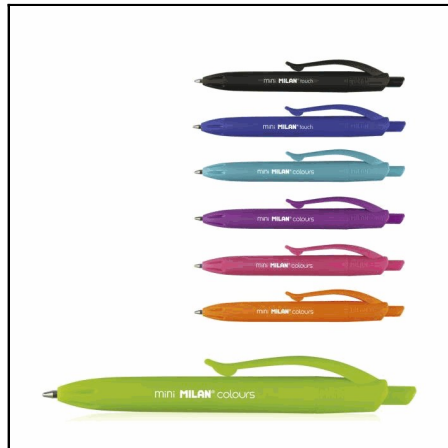

176577914

ΣΤΥΛΟ ΔΙΑΡΚΕΙΑΣ MILAN P1
+ΚΟΥΜΠΙ 1.0MM SILVER (ΣΤΑΝΤ=14)
Χρωματολόγιο:

176510925

ΣΤΥΛΟ ΔΙΑΡΚΕΙΑΣ MILAN P1
+ΚΟΥΜΠΙ 1.0MM TOUCH (ΓΙΑΚ=25)
Χρωματολόγιο:

176511925

ΣΤΥΛΟ ΔΙΑΡΚΕΙΑΣ MILAN P1
+ΚΟΥΜΠΙ 1.0MM TOUCH (ΓΙΑΚ=25)
Χρωματολόγιο:

176512925

ΣΤΥΛΟ ΔΙΑΡΚΕΙΑΣ MILAN P1
+ΚΟΥΜΠΙ 1.0MM TOUCH (ΓΙΑΚ=25)
Χρωματολόγιο:

176555124

ΣΤΥΛΟ ΔΙΑΡΚΕΙΑΣ MILAN P1
+ΚΟΥΜΠΙ 1.0MM TOUCH (ΣΤΑΝΤ=24)
Χρωματολόγιο:

176556914

ΣΤΥΛΟ ΔΙΑΡΚΕΙΑΣ MILAN P1
+ΚΟΥΜΠΙ 1.0MM TOUCH MINI
Χρωματολόγιο:

176556924SN

ΣΤΥΛΟ ΔΙΑΡΚΕΙΑΣ MILAN P1
+ΚΟΥΜΠΙ 1.0MM TOUCH MINI
Χρωματολόγιο:

176530140

ΣΤΥΛΟ ΔΙΑΡΚΕΙΑΣ MILAN P1
+ΚΟΥΜΠΙ 1.0MM TOUCH MINI
Χρωματολόγιο:

176531140

ΣΤΥΛΟ ΔΙΑΡΚΕΙΑΣ MILAN P1
+ΚΟΥΜΠΙ 1.0MM TOUCH MINI
Χρωματολόγιο: