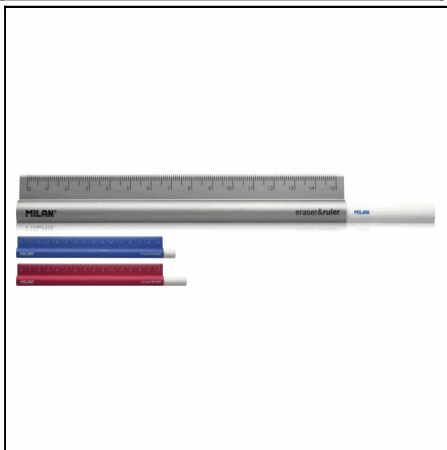

2850403

ΣΦΟΜΥΛΙΑ MILAN 2850403 30MM
(ΣΥΣΚ. 3 ΤΕΜ.)
Χρωματολόγιο:

80212

ΤΑΙΝΙΑ ΔΙΠΛΗΣ ΟΨΗΣ MILAN
15mmX10m 80212
Χρωματολόγιο:

085110GR

ΦΑΓΗΤΟΔΟΧΕΙΟ ΠΛΑΣΤΙΚΟ
(ΟΡΘΟΓΩΝΙΟ + ΠΡΑΣΙΝΟ ΚΑΠΑΚΙ)
Χρωματολόγιο:

352910

ΧΑΡΑΚΑΣ MILAN ΜΕΤΑΛΛΙΚΟΣ +
ΓΟΜΑ 15CM & ΙΝΤΣΑΣ (3 ΑΣΟΡΤΙ)
Χρωματολόγιο: