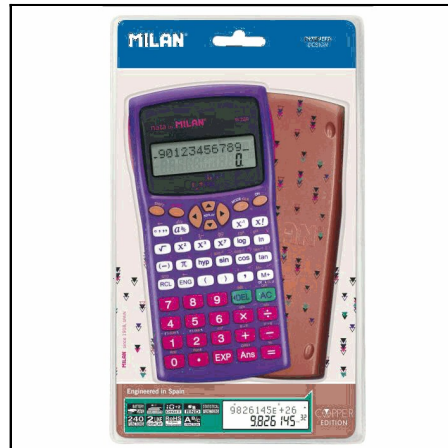

159110CPBL
ΑΡΙΘΜΟΜΗΧΑΝΗ MILAN
ΕΠΙΣΤΗΜΟΝΙΚΗ COPPER 10+2, 2
Χρωματολόγιο: