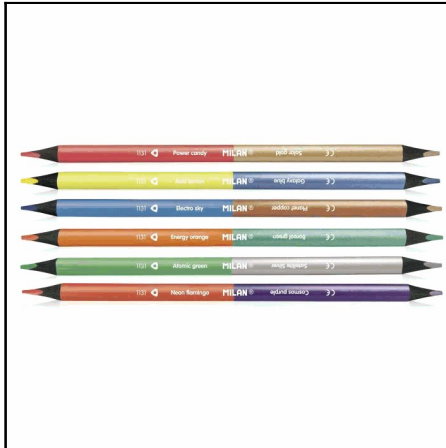

07123306

ΞΥΛΟΜΠΟΓΙΑ MILAN TRIPLUS 2
ΜΥΤΕΣ 2.9MM 07123306 FLUO
Χρωματολόγιο: