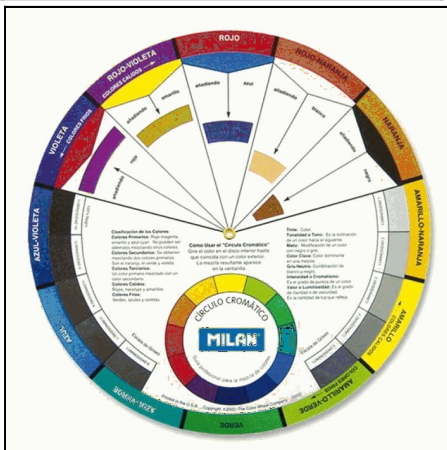

1303925

ΔΙΟΡΘΩΤΙΚΟ MILAN ΣΕ ΤΑΙΝΙΑ MINI 5MM X 6M ΜΕ ΠΑΤΗΜΑ 1303925 Χρωματολόγιο:

1305212

ΔΙΟΡΘΩΤΙΚΟ MILAN ΣΤΥΛΟ 5ML ΜΕΤΑΛΛΙΚΗ ΜΥΤΗ MINI 1305212 Χρωματολόγιο:

80103

ΔΙΟΡΘΩΤΙΚΟ MILAN ΣΤΥΛΟ 7ML ΜΕΤΑΛΛΙΚΗ ΜΥΤΗ 80103 Χρωματολόγιο:

5502

ΕΚΠΑΙΔΕΥΤΙΚΟΣ ΧΡΩΜΑΤΙΚΟΣ ΤΡΟΧΟΣ MILAN 5502 Χρωματολόγιο:

GPM2801506

ΕΠΙΦΑΝΕΙΑ ΓΙΑ ΧΑΡΑΞΗ (ΤΕΧΝΙΚΗ LINOLEUM) LARGE 28 X 15 X Χρωματολόγιο:

GMM153009

ΕΠΙΦΑΝΕΙΑ ΓΙΑ ΧΑΡΑΞΗ (ΤΕΧΝΙΚΗ LINOLEUM) LARGE 17 X 28.3 Χρωματολόγιο: