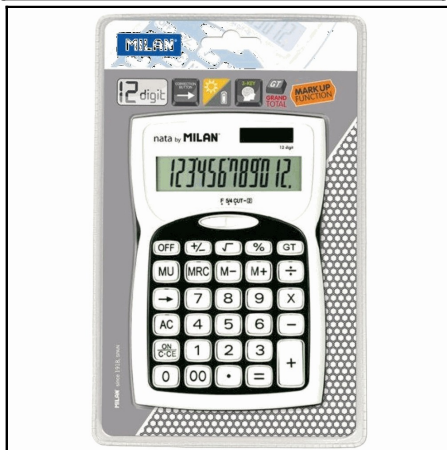

159906ACD

ΑΡΙΘΜΟΜΗΧΑΝΗ MILAN ΓΡΑΦΕΙΟΥ
10 ΨΗΦΙΩΝ ΧΩΡΙΣ ΜΠΑΤΑΡ.
Χρωματολόγιο:

151712BL

ΑΡΙΘΜΟΜΗΧΑΝΗ MILAN ΓΡΑΦΕΙΟΥ
12 ΨΗΦΙΩΝ 2ΠΛΗΣ ΕΝΕΡΓΕΙΑΣ
Χρωματολόγιο:

152012BL

ΑΡΙΘΜΟΜΗΧΑΝΗ MILAN ΓΡΑΦΕΙΟΥ
12 ΨΗΦΙΩΝ 2ΠΛΗΣ ΕΝΕΡΓΕΙΑΣ
Χρωματολόγιο: