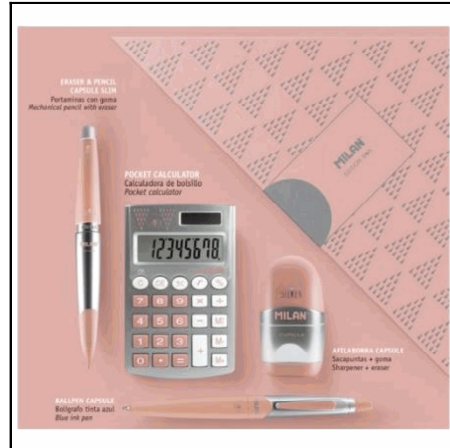

913510B

ΠΛΑΣΤΟΖΥΜΑΡΑΚΙΑ MILAN 913510B
10 ΧΡΩΜΑ x 85 GR 913510 BASIC
Χρωματολόγιο:

08737

ΣΕΤ ΔΩΡΟΥ MILAN 08737 P1 SILVER
4 ΤΜΧ (ΓΟΜΑ, ΣΤΥΛΟ, ΜΗΧ. ΜΟΛΥΒΙ
Χρωματολόγιο:

08738

ΣΕΤ ΔΩΡΟΥ MILAN 08738 CAPSULE
SILVER 4 ΤΜΧ (ΓΟΜΑ - ΞΥΣΤΡΑ
Χρωματολόγιο: