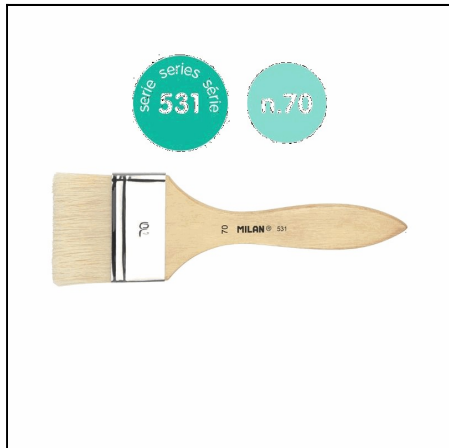

0453170

ΠΙΝΕΛΑΣΑ ΠΛΑΚΕ MILAN ΦΥΣΙΚΗ
ΤΡΙΧΑ ΣΕΙΡΑ 531-70mm 0453170
Χρωματολόγιο: