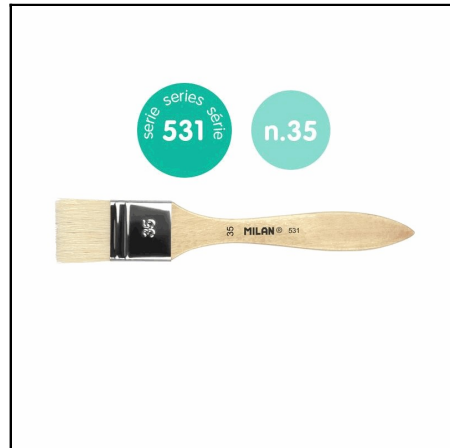

0453125

ΠΙΝΕΛΑΣΑ ΠΛΑΚΕ MILAN ΦΥΣΙΚΗ
ΤΡΙΧΑ ΣΕΙΡΑ 531-25mm 0453125
Χρωματολόγιο:

0453130

ΠΙΝΕΛΑΣΑ ΠΛΑΚΕ MILAN ΦΥΣΙΚΗ
ΤΡΙΧΑ ΣΕΙΡΑ 531-30mm 0453130
Χρωματολόγιο:

0453135

ΠΙΝΕΛΑΣΑ ΠΛΑΚΕ MILAN ΦΥΣΙΚΗ
ΤΡΙΧΑ ΣΕΙΡΑ 531-35mm 0453135
Χρωματολόγιο: