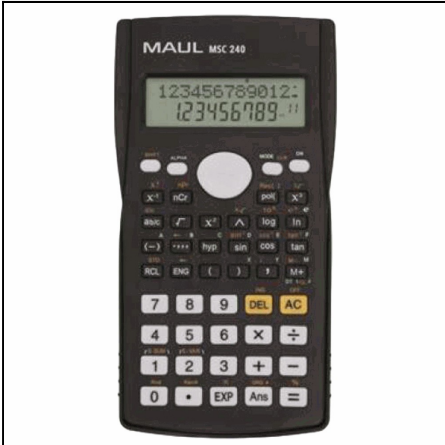

106SR135N
 ΑΡΙΘΜΟΜΗΧΑΝΗ ELEVEN
 ΕΠΙΣΤΗΜΟΝΙΚΗ 12 ΨΗΦΙΩΝ 240
 Χρωματολόγιο:

72610xx-M 8
 ΑΡΙΘΜΟΜΗΧΑΝΗ MAUL
 ROCKET/ΣΧΟΛΙΚΗ (8 ΨΗΦΙΩΝ)
 Χρωματολόγιο: ✓

72630xx-MJ 450
 ΑΡΙΘΜΟΜΗΧΑΝΗ MAUL
 ROCKET/ΣΧΟΛΙΚΗ/JUNIOR (8
 Χρωματολόγιο: ✓

7268690-ECO 65C
 ΑΡΙΘΜΟΜΗΧΑΝΗ MAUL ΓΡΑΦΕΙΟΥ
 ECO/650 (12 ΨΗΦΙΩΝ)
 Χρωματολόγιο:

7265890-MC 12
 ΑΡΙΘΜΟΜΗΧΑΝΗ MAUL ΓΡΑΦΕΙΟΥ
 MC (12 ΨΗΦΙΩΝ) (13,7x10,3x3,1cm)
 Χρωματολόγιο:

7269090-MTL 600
 ΑΡΙΘΜΟΜΗΧΑΝΗ MAUL ΓΡΑΦΕΙΟΥ
 MTL600/2 ΣΕΙΡΩΝ (12 ΨΗΦΙΩΝ)
 Χρωματολόγιο:

7270490-MSC 24C

ΑΡΙΘΜΟΜΗΧΑΝΗ MAUL
ΕΠΙΣΤΗΜΟΝΙΚΗ (240 ΛΕΙΤΟΥΡΓΙΩΝ)
Χρωματολόγιο:

56102xx

ΚΟΥΤΙ ΤΑΜΕΙΟΥ ΜΕ ΚΛΕΙΔΙ MAUL
8"-56102 20 X 17 X 9 CM
Χρωματολόγιο: ✓

56113xx

ΚΟΥΤΙ ΤΑΜΕΙΟΥ ΜΕ ΚΛΕΙΔΙ MAUL
10"-56113 25 X 19 X 9 CM
Χρωματολόγιο: ✓