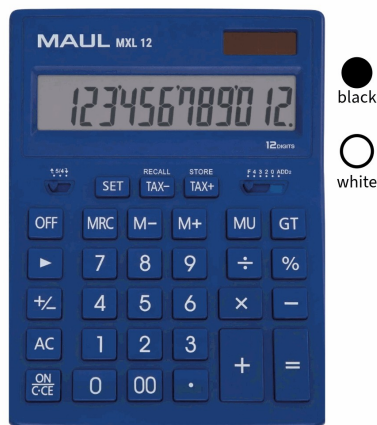

106SR135N
 ΑΡΙΘΜΟΜΗΧΑΝΗ ELEVEN
 ΕΠΙΣΤΗΜΟΝΙΚΗ 12 ΨΗΦΙΩΝ 240
 Χρωματολόγιο:

72610xx-M 8
 ΑΡΙΘΜΟΜΗΧΑΝΗ MAUL
 ROCKET/ΣΧΟΛΙΚΗ (8 ΨΗΦΙΩΝ)
 Χρωματολόγιο: ✓

72630xx-MJ 450
 ΑΡΙΘΜΟΜΗΧΑΝΗ MAUL
 ROCKET/ΣΧΟΛΙΚΗ/JUNIOR (8
 Χρωματολόγιο: ✓

7265090-MC 8
 ΑΡΙΘΜΟΜΗΧΑΝΗ MAUL ΓΡΑΦΕΙΟΥ
 (.8 ΨΗΦΕΙΩΝ) (13,7x10,3x3,1cm)
 Χρωματολόγιο:

72670xx-MXL 12
 ΑΡΙΘΜΟΜΗΧΑΝΗ MAUL ΓΡΑΦΕΙΟΥ
 (12 ΨΗΦΙΩΝ) MXL12
 Χρωματολόγιο: ✓

72635xx-MJ 555
 ΑΡΙΘΜΟΜΗΧΑΝΗ MAUL ΓΡΑΦΕΙΟΥ
 ECO/555MJ (10 ΨΗΦΙΩΝ)
 Χρωματολόγιο: ✓

7268690-ECO 65C
 ΑΡΙΘΜΟΜΗΧΑΝΗ MAUL ΓΡΑΦΕΙΟΥ
 ECO/650 (12 ΨΗΦΙΩΝ)
 Χρωματολόγιο:

7265890-MC 12
 ΑΡΙΘΜΟΜΗΧΑΝΗ MAUL ΓΡΑΦΕΙΟΥ
 MC (12 ΨΗΦΙΩΝ) (13,7x10,3x3,1cm)
 Χρωματολόγιο:

7269090-MTL 600
 ΑΡΙΘΜΟΜΗΧΑΝΗ MAUL ΓΡΑΦΕΙΟΥ
 MTL600/2 ΣΕΙΡΩΝ (12 ΨΗΦΙΩΝ)
 Χρωματολόγιο: