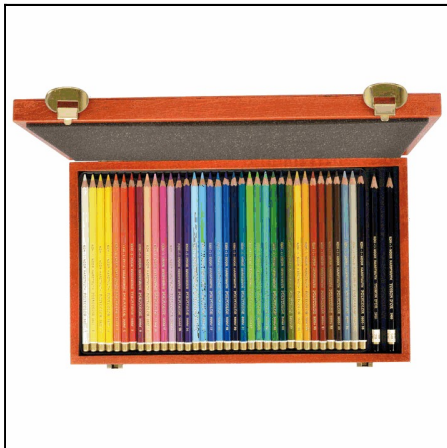

3824-24

ΞΥΛΟΜΠΟΓΙΕΣ POLYCOLOR
ΚΟΗΙΝΟΟΡ 24 ΧΡΩΜΑΤΑ ΜΕΤΑΛΙΚΗ
Χρωματολόγιο:

3895-36

ΞΥΛΟΜΠΟΓΙΕΣ POLYCOLOR
ΚΟΗΙΝΟΟΡ 36 ΧΡΩΜΑΤΑ ΞΥΛΙΝΗ
Χρωματολόγιο:

3827-72

ΞΥΛΟΜΠΟΓΙΕΣ POLYCOLOR
ΚΟΗΙΝΟΟΡ 72 ΧΡΩΜΑΤΑ ΜΕΤΑΛΙΚΗ
Χρωματολόγιο: