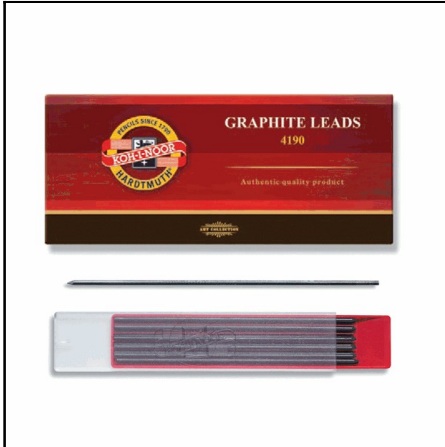

4172B

ΜΥΤΕΣ ΜΗΧΑΝΙΚΟΥ ΜΟΛΥΒΙΟΥ
0.9MM B (12 ΜΥΤΕΣ) ΚΟΗΙΝΟΟΡ
Χρωματολόγιο:

4172HB
ΜΥΤΕΣ ΜΗΧΑΝΙΚΟΥ ΜΟΛΥΒΙΟΥ
0.9MM HB (12 ΜΥΤΕΣ) ΚΟΗΙΝΟΟΡ
Χρωματολόγιο:

41902B
ΜΥΤΕΣ ΜΗΧΑΝΙΚΟΥ ΜΟΛΥΒΙΟΥ
2.0MM 2B (=12 ΜΥΤΕΣ) ΚΟΗΙΝΟΟΡ
Χρωματολόγιο: