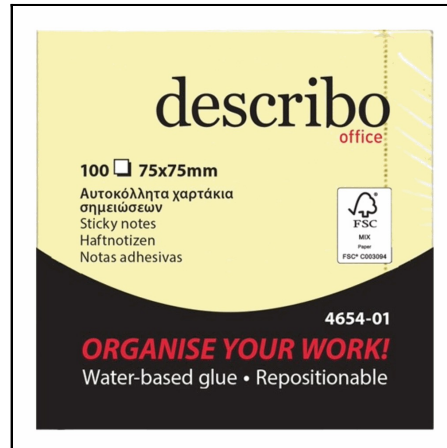

3655-01  
 GLOBAL NOTES 3655-01 ΧΑΡΤΑΚΙΑ  
 ΚΙΤΡΙΝΑ 125X75MM 100Φ  
 Χρωματολόγιο:

3656-01  
 NOTES DESCRIBO 50x75mm 100φ  
 ΚΙΤΡΙΝΑ GLOBAL 3656-01  
 Χρωματολόγιο:

4654-01  
 NOTES DESCRIBO 75x75mm 100φ  
 ΚΙΤΡΙΝΑ 4654-01  
 Χρωματολόγιο:

4654-39  
 NOTES DESCRIBO ΚΥΒΟΣ  
 75x75mm 320φ BRILANT 4 ΧΡΩΜ.  
 Χρωματολόγιο:

4820-01  
 NOTES DESCRIBO ΚΥΒΟΣ  
 75x75mm 400φ ΚΙΤΡΙΝΟΣ 4820-01  
 Χρωματολόγιο:

25-25-0029  
 NOTES INFO (Z) 75x75mm (2x30  
 ΦΥΛΛΑ) ΔΙΑΦΑΝΗ 25.25.0029  
 Χρωματολόγιο: