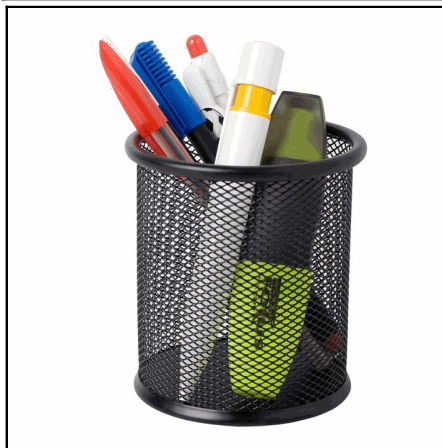

7570654000

ΜΟΛΥΒΟΘΗΚΗ ICO ΣΥΡΜΑΤΙΝΗ
ΜΑΥΡΗ * CN * 7570654000
Χρωματολόγιο: