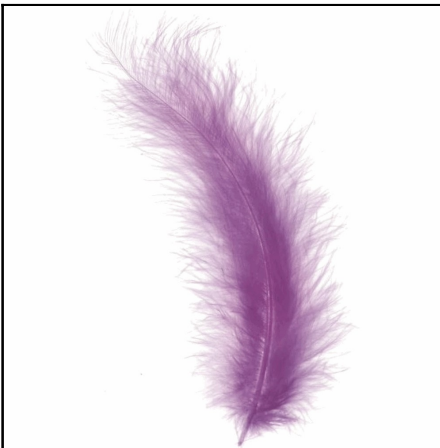

63820004

ΠΟΥΠΟΥΛΑ GLOREX ΧΡΩΜΑ GOLD  
YELLOW =15 ΤΕΜΑΧΙΑ 63820004  
Χρωματολόγιο:

63820012

ΠΟΥΠΟΥΛΑ GLOREX ΧΡΩΜΑ  
ΓΑΛΑΖΙΟ =15 ΤΕΜΑΧΙΑ 63820012  
Χρωματολόγιο:

63820017

ΠΟΥΠΟΥΛΑ GLOREX ΧΡΩΜΑ ΚΑΦΕ  
=15 ΤΕΜΑΧΙΑ 63820017  
Χρωματολόγιο:

63820007

ΠΟΥΠΟΥΛΑ GLOREX ΧΡΩΜΑ  
ΚΟΚΚΙΝΟ=15 ΤΕΜΑΧΙΑ 63820007  
Χρωματολόγιο:

63820010

ΠΟΥΠΟΥΛΑ GLOREX ΧΡΩΜΑ ΛΙΛΑ  
=15 ΤΕΜΑΧΙΑ 63820010  
Χρωματολόγιο:

63820015

ΠΟΥΠΟΥΛΑ GLOREX ΧΡΩΜΑ  
ΠΡΑΣΙΝΟ ΣΚΟΥΡΟ =15 ΤΕΜΑΧΙΑ  
Χρωματολόγιο: