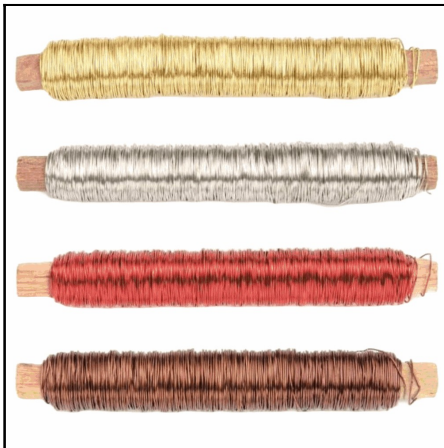

63820004

ΠΟΥΠΟΥΛΑ GLOREX ΧΡΩΜΑ GOLD  
YELLOW =15 ΤΕΜΑΧΙΑ 63820004  
Χρωματολόγιο:

63820012

ΠΟΥΠΟΥΛΑ GLOREX ΧΡΩΜΑ  
ΓΑΛΑΖΙΟ =15 ΤΕΜΑΧΙΑ 63820012  
Χρωματολόγιο:

63820017

ΠΟΥΠΟΥΛΑ GLOREX ΧΡΩΜΑ ΚΑΦΕ  
=15 ΤΕΜΑΧΙΑ 63820017  
Χρωματολόγιο:

63820007

ΠΟΥΠΟΥΛΑ GLOREX ΧΡΩΜΑ  
ΚΟΚΚΙΝΟ=15 ΤΕΜΑΧΙΑ 63820007  
Χρωματολόγιο:

63820010

ΠΟΥΠΟΥΛΑ GLOREX ΧΡΩΜΑ ΛΙΛΑ  
=15 ΤΕΜΑΧΙΑ 63820010  
Χρωματολόγιο:

63820015

ΠΟΥΠΟΥΛΑ GLOREX ΧΡΩΜΑ  
ΠΡΑΣΙΝΟ ΣΚΟΥΡΟ =15 ΤΕΜΑΧΙΑ  
Χρωματολόγιο:

63820009

ΠΟΥΠΟΥΛΑ GLOREX ΧΡΩΜΑ ΡΟΖ  
=15 ΤΕΜΑΧΙΑ 63820009  
Χρωματολόγιο:

622200xx

ΣΥΡΜΑ ΜΕΤΑΛΛΙΚΟ GLOREX  
ΧΡΥΣΟ/ΑΣΗΜΙ/ ΚΑΦΕ/ΚΟΚΚΙΝΟ  
Χρωματολόγιο: ✓

63800613

ΣΥΡΜΑ ΠΙΠΑΣ GLOREX 63800613  
ΛΕΥΚΟ (10 ΤΕΜ) 50 X 0,8 CM  
Χρωματολόγιο: