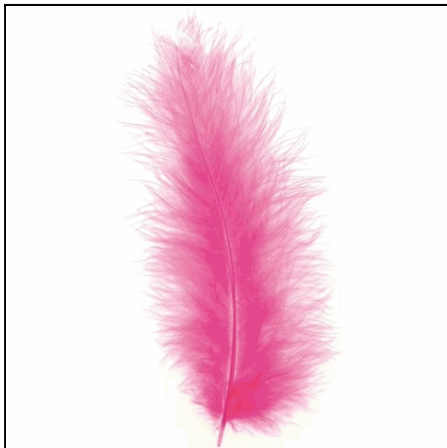

63820009

ΠΟΥΠΟΥΛΑ GLOREX ΧΡΩΜΑ ΡΟΖ
=15 ΤΕΜΑΧΙΑ 63820009
Χρωματολόγιο: