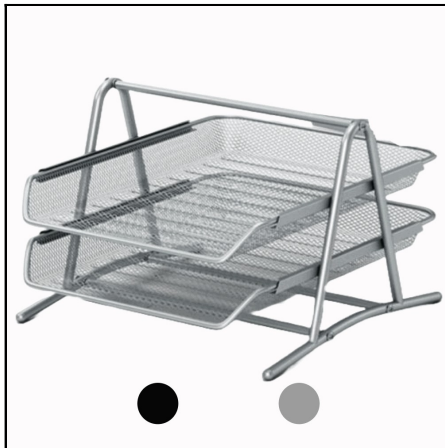

118AS04

ΣΥΝΔΕΤΗΡΕΣ ΦΟΣΚΑ 50MM N.5
118AS04
Χρωματολόγιο:

118AS0501

ΣΥΝΔΕΤΗΡΕΣ FOSKA 78MM N.7
ΦΟΥΡΚΕΤΑ 118AS0501
Χρωματολόγιο:

118ST0142

ΣΥΡΡΑΠΤΙΚΟ ΤΑΝΑΛΙΑ FOSKA MINI
N.10 ST0142
Χρωματολόγιο:

HY62002x

ΣΥΡΤΑΡΙΕΡΑ ΣΥΡΜΑΤΙΝΗ 2ΠΛΗ
FOSKA 62002x
Χρωματολόγιο: ✓