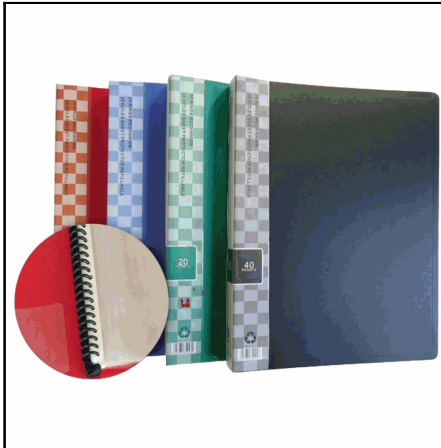

20-99-0040

ΣΟΥΠΛ ΚΙΝΑΣ Α4 Η/ΝΟΚΙ/FOSKA 100
ΦΥΛΛΩΝ

Χρωματολόγιο: