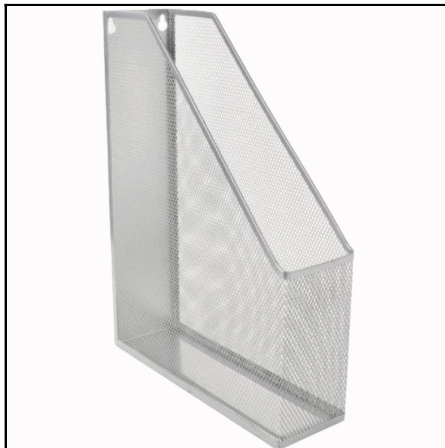

T20071xx

ΒΑΣΗ ΣΕΛΟΤΕΙΠ ΓΡΑΦΕΙΟΥ T-20071
ΜΕΣΑΙΑ ΒΑΡΙΑ FOSKA T2007 1xx
Χρωματολόγιο: ✓

QL01

ΒΕΛΟΝΑ ΤΑΜΕΙΟΥ-ΓΡΑΦΕΙΟΥ
FOSKA QL01
Χρωματολόγιο:

118BS2013xx

ΒΙΒΛΙΟΣΤΑΤΗΣ ΜΕΤΑΛΙΚΟΣ (ΓΩΝΙΑ
ΒΙΒΛΙΩΝ) FOSKA (=2τεμ.)
Χρωματολόγιο: ✓

118BP67

ΓΕΩΜΕΤΡΙΚΑ ΟΡΓΑΝΑ ΣΕΤ ΣΧΟΛΙΚΟ
20CM FOSKA ΔΙΑΦΑΝΟ
Χρωματολόγιο:

118BP9230

ΓΕΩΜΕΤΡΙΚΑ ΟΡΓΑΝΑ ΣΕΤ ΣΧΟΛΙΚΟ
30CM FOSKA ΔΙΑΦΑΝΟ
Χρωματολόγιο:

HY63002

ΓΩΝΙΑ ΑΡΧΕΙΟΘΕΤΗΣΗΣ
ΣΥΡΜΑΤΙΝΗ FOSKA 63002
Χρωματολόγιο: