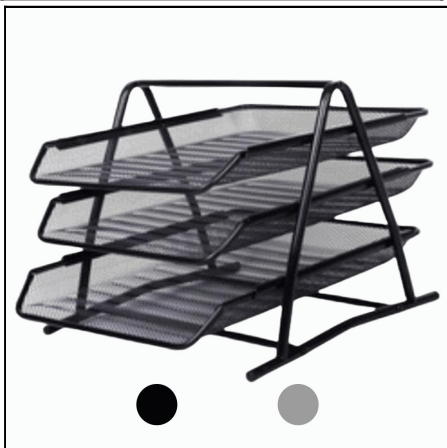

HY62001x

ΣΥΡΤΑΡΙΕΡΑ ΣΥΡΜΑΤΙΝΗ 3ΠΛΗ
FOSKA 62001x
Χρωματολόγιο: ✓