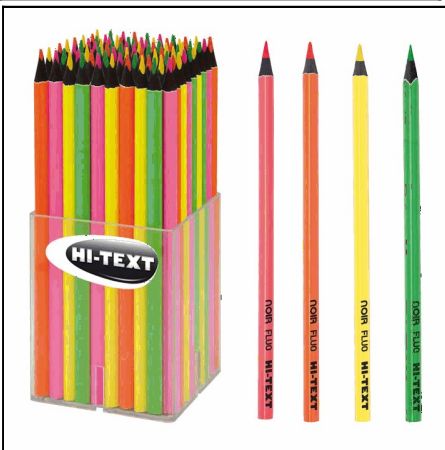

066MF072BA

ΜΟΛΥΒΙ HI-TEXT 066MF072BA NOIR
FLUO ΧΡΩΜΑΤΩΝ (ΠΟΤΗΡΙ 72 ΤΕΜ.)
Χρωματολόγιο: