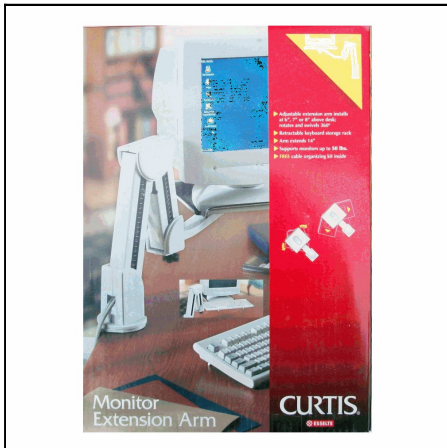

67559

ΒΡΑΧΙΟΝΑΣ ΟΘΟΝΗΣ
CURTIS/ESSELTE 67559
Χρωματολόγιο:

90885

ΕΠΙΦΑΝΕΙΑ MOUSE PAD
LEITZ/CURTIS 90885

Χρωματολόγιο:

67006-7

ΘΗΚΗ CD CURTIS (CD-DVD)

67006-7