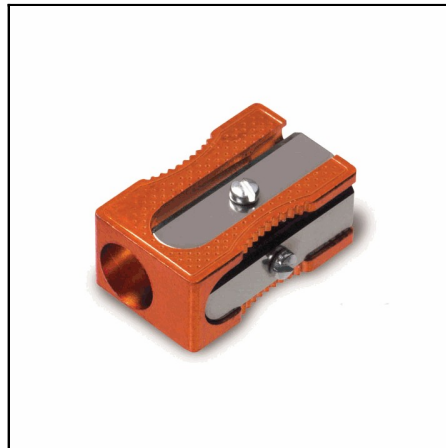

150-08-993

ΞΥΣΤΡΑ ΜΟΝΗ ΧΡΩΜΑΤΙΣΤΗ SOFT
ΕΙΣΕΝ NUGGET ΠΑΚ=30 ΤΕΜ
Χρωματολόγιο:

107-01-999

ΞΥΣΤΡΑ ΠΛΑΣΤΙΚΗ ΔΙΠΛΗ ΕΙΣΕΝ
(ΧΡΩΜΑΤΙΣΤΗ) 107-01-999
Χρωματολόγιο:

105-01-999

ΞΥΣΤΡΑ ΠΛΑΣΤΙΚΗ ΜΟΝΗ ΚΙΘΑΡΑ
ΕΙΣΕΝ (ΧΡΩΜΑΤΙΣΤΗ) 105-01-999
Χρωματολόγιο: