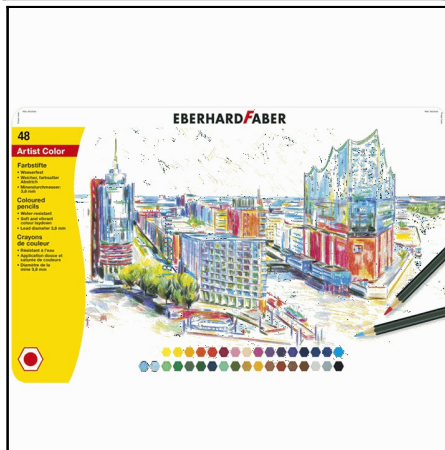

5161-24

ΞΥΛΟΜΠΟΓΙΕΣ POLYCOLOR EFA  
5161-24 24 ΧΡΩΜΑΤΑ ΜΕΤΑΛΙΚΗ  
Χρωματολόγιο:

5161-36

ΞΥΛΟΜΠΟΓΙΕΣ POLYCOLOR EFA  
5161-36 36 ΧΡΩΜΑΤΑ ΜΕΤΑΛΙΚΗ  
Χρωματολόγιο:

5161-48

ΞΥΛΟΜΠΟΓΙΕΣ POLYCOLOR EFA  
5161-48 48 ΧΡΩΜΑΤΑ ΜΕΤΑΛΙΚΗ  
Χρωματολόγιο: