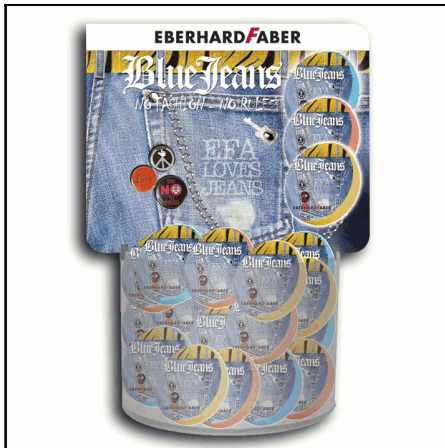

5821-52  
 ΑΝΤΑΛΛΑΚΤΙΚΑ EFA GEL (ΜΕΛΑΝΙ ΠΟΥ ΣΒΗΝΕΙ) (=3 ΤΕΜ) 5821 ΜΠΛΕ  
 Χρωματολόγιο: ✓

5280A-xx  
 ΓΟΜΑ EFA FABER FANCY 5280A-xx (ΣΤΑΝΤ 36 ΤΕΜΑΧΙΩΝ)  
 Χρωματολόγιο:

5854-18  
 ΓΟΜΑ EFA FABER FANCY 5854-18 ΧΡΩΜΑΤΙΣΤΗ (ΚΟΥΤΙ 18 ΤΕΜ.)  
 Χρωματολόγιο: