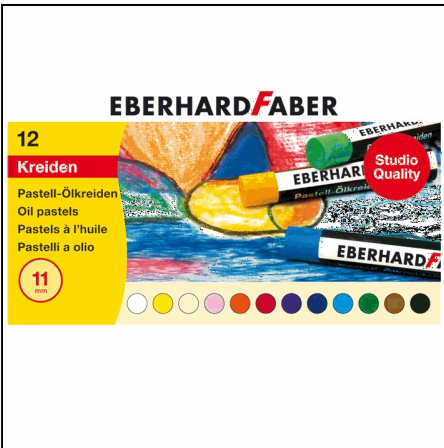

5220-12

ΛΑΔΟΠΑΣΤΕΛ EFA FABER 11MM 12 ΧΡΩΜΑΤΩΝ * KR * 5220-12
Χρωματολόγιο: