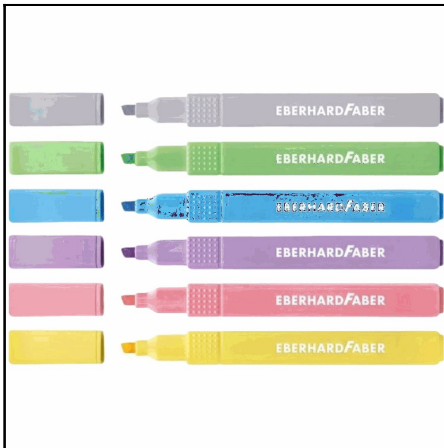

5514-05

ΜΑΡΚΑΔΟΡΟΙ ΥΠΟΓΡΑΜΜΙΣΗΣ GLITTER 4 ΠΑΣΤΕΛ ΧΡΩΜΑΤΑ Χρωματολόγιο:

5514-04

ΜΑΡΚΑΔΟΡΟΙ ΥΠΟΓΡΑΜΜΙΣΗΣ  
GLITTER 4 ΧΡΩΜΑΤΑ (BLISTER)  
Χρωματολόγιο:

5515-06

ΜΑΡΚΑΔΟΡΟΙ ΥΠΟΓΡΑΜΜΙΣΗΣ SLIM  
6 ΠΑΣΤΕΛ ΧΡΩΜΑΤΑ (BLISTER) EFA  
Χρωματολόγιο: