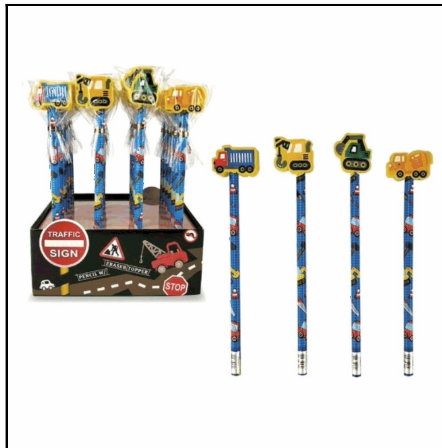

MA45132

ΜΑΓΝΗΤΕΣ EDIGLAM MA45132
(ΣΤΑΝΤ=24 ΤΕΜ) (3.8CM) "
Χρωματολόγιο:

NB31019

ΜΟΛΥΒΙΑ EDIGLAM 31019
(ΣΤΑΝΤ=12 ΤΕΜ) ΜΕ ΓΟΜΑ TOPPER
Χρωματολόγιο:

NB31023

ΜΟΛΥΒΙΑ EDIGLAM 31023
(ΣΤΑΝΤ=24 ΤΕΜ) ΜΕ ΓΟΜΑ TOPPER
Χρωματολόγιο:

NB31024

ΜΟΛΥΒΙΑ EDIGLAM 31024
(ΣΤΑΝΤ=24 ΤΕΜ) ΜΕ ΓΟΜΑ TOPPER
Χρωματολόγιο:

NB32021

ΣΤΥΛΟ EDIGLAM NB32021
(ΣΤΑΝΤ=16 ΤΕΜ) ΣΧΕΔΙΟ ΛΟΥΛΟΥΔΙ
Χρωματολόγιο:

NB32025

ΣΤΥΛΟ EDIGLAM NB32025
(ΣΤΑΝΤ=24 ΤΕΜ) ΣΧΕΔΙΟ ΣΚΥΛΑΚΙΑ
Χρωματολόγιο:

NB26169

ΤΣΑΝΤΑ EDIGLAM NB26169
ΟΡΘΟΓΩΝΙΑ ΚΡΕΜΑΣΤΗ (ΜΑΛΛΑΚΟ
Χρωματολόγιο:

NB27263

ΤΣΑΝΤΑΚΙ ΧΕΙΡΟΣ EDIGLAM
NB27263 UNICORN ΜΕ ΦΕΡΜΟΥΑΡ
Χρωματολόγιο:

NB58486

ΦΑΚΟΣ MINI LED (ΣΕΤ 24 ΑΣΟΡΤΙ
ΧΡΩΜΑΤΑ) (+1 ΜΠΑΤΑΡΙΕΣ)
Χρωματολόγιο: