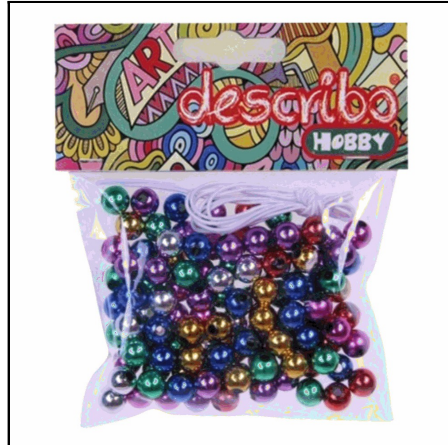

DES-0084  
ΦΕΛΙΖΟΛ ΜΠΑΛΕΣ DESCRIBO (4  
ΤΕΜ.) 100 MM DES-0084  
Χρωματολόγιο:

DES-0081

ΦΕΛΙΖΟΛ ΜΠΑΛΕΣ DESCRIBO (6 ΤΕΜ.) 45 ΜΜ DES-0081  
Χρωματολόγιο:

DES-0022

ΦΤΕΡΑ ΔΙΑΣΤΑΣΗΣ 10-20CM 10 ΤΕΜΑΧΙΑ 6 ΑΣΟΡΤΙ ΧΡΩΜΑΤΑ  
Χρωματολόγιο:

DES-0060

ΧΑΝΤΡΕΣ ΜΕΤΑΛΛΙΚΑ ΧΡΩΜΑΤΑ & ΤΡΥΠΑ & ΚΟΡΔΟΝΙ ΕΛΑΣΤΙΚΟ 30  
Χρωματολόγιο:

10320015

ΧΑΝΤΡΕΣ ΜΕΤΑΛΛΙΚΑ ΧΡΩΜΑΤΑ & ΤΡΥΠΑ & ΚΟΡΔΟΝΙ ΕΛΑΣΤΙΚΟ 30  
Χρωματολόγιο:

10220033

ΧΑΝΤΡΕΣ ΞΥΛΙΝΕΣ ΜΕ ΤΡΥΠΑ ΝΕΟΝ ΧΡΩΜΑΤΑ (ΣΕΤ=90 ΤΕΜ)  
Χρωματολόγιο: