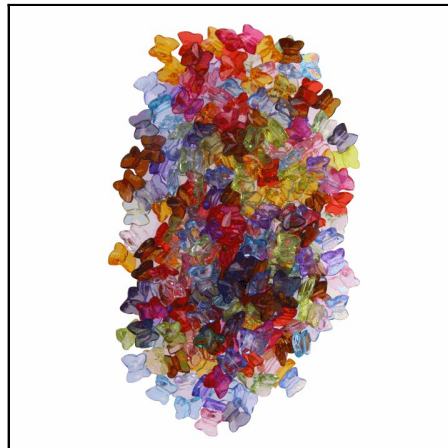

10320004

ΧΑΝΤΡΕΣ ΠΛΑΣΤΙΚΕΣ ΧΡΩΜΑΤΙΣΤΕΣ ΠΕΤΑΛΟΥΔΑ
Χρωματολόγιο: