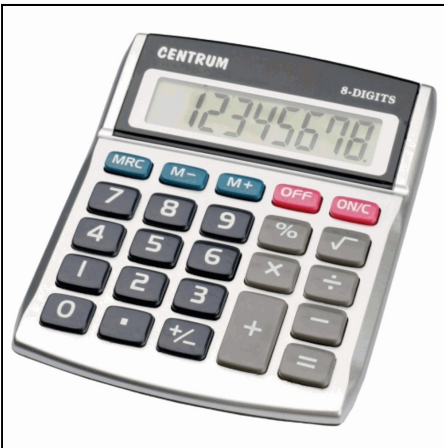

82070

ΑΡΙΘΜΟΜΗΧΑΝΗ CENTRUM  
ΓΡΑΦΕΙΟΥ 8 ΨΗΦΙΩΝ 82070  
Χρωματολόγιο:

83403

ΑΡΙΘΜΟΜΗΧΑΝΗ CENTRUM  
ΓΡΑΦΕΙΟΥ 12 ΨΗΦΙΩΝ 83403  
Χρωματολόγιο:

83404

ΑΡΙΘΜΟΜΗΧΑΝΗ CENTRUM  
ΕΠΙΣΤΗΜΟΝΙΚΗ 12 ΨΗΦΙΩΝ 240  
Χρωματολόγιο:

80405

ΑΡΙΘΜΟΜΗΧΑΝΗ CENTRUM  
ΣΧΟΛΙΚΗ 80405 (ΧΡΩΜΑΤΙΣΤΗ) (8  
Χρωματολόγιο:

80406

ΑΡΙΘΜΟΜΗΧΑΝΗ CENTRUM  
ΣΧΟΛΙΚΟ 80406 (ΧΡΩΜΑΤΙΣΤΗ) (8  
Χρωματολόγιο:

80148

ΒΑΣΗ ΣΕΛΟΤΕΙΠ ΣΑΛΙΓΚΑΡΙ  
CENTRUM +ΣΕΛΟ (ΔΙΑΦΑΝΗ) 19X33  
Χρωματολόγιο: