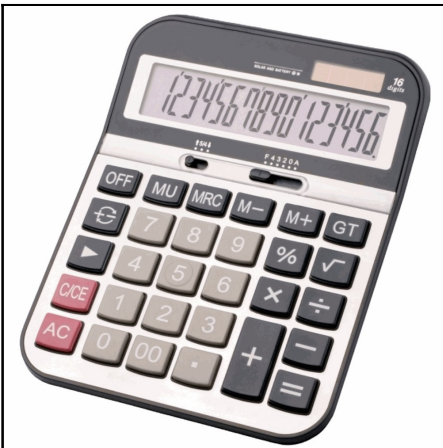

82070

ΑΡΙΘΜΟΜΗΧΑΝΗ CENTRUM  
ΓΡΑΦΕΙΟΥ 8 ΨΗΦΙΩΝ 82070  
Χρωματολόγιο:

83403

ΑΡΙΘΜΟΜΗΧΑΝΗ CENTRUM  
ΓΡΑΦΕΙΟΥ 12 ΨΗΦΙΩΝ 83403  
Χρωματολόγιο:

83404

ΑΡΙΘΜΟΜΗΧΑΝΗ CENTRUM  
ΕΠΙΣΤΗΜΟΝΙΚΗ 12 ΨΗΦΙΩΝ 240  
Χρωματολόγιο:

80405

ΑΡΙΘΜΟΜΗΧΑΝΗ CENTRUM  
ΣΧΟΛΙΚΗ 80405 (ΧΡΩΜΑΤΙΣΤΗ) (8  
Χρωματολόγιο:

80406

ΑΡΙΘΜΟΜΗΧΑΝΗ CENTRUM  
ΣΧΟΛΙΚΟ 80406 (ΧΡΩΜΑΤΙΣΤΗ) (8  
Χρωματολόγιο:

80148

ΒΑΣΗ ΣΕΛΟΤΕΙΠ ΣΑΛΙΓΚΑΡΙ  
CENTRUM +ΣΕΛΟ (ΔΙΑΦΑΝΗ) 19X33  
Χρωματολόγιο: