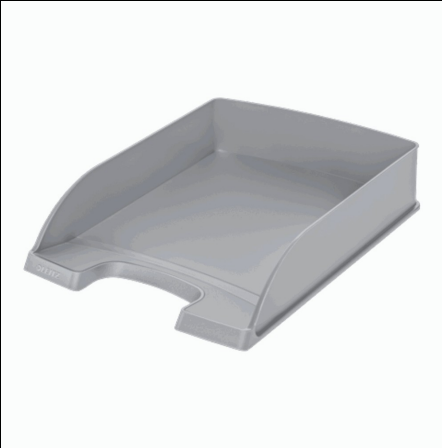

01.01.0019

ΣΥΡΤΑΡΙ ΓΡΑΦΕΙΟΥ 2123 A4 PVC
ΓΚΡΙ
Χρωματολόγιο: