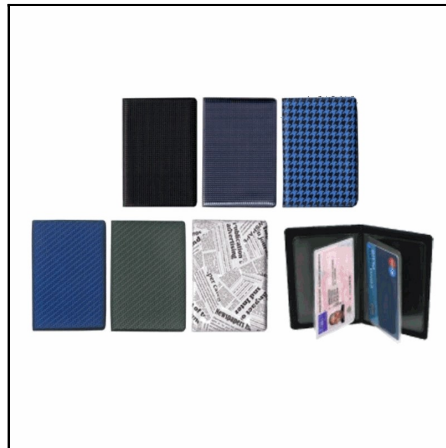

03.02.0004
ΚΑΡΤ ΒΙΖΙΤ ΘΗΚΗ (ΝΤΟΣΙΕ) 10
ΘΕΞΕΩΝ/ΦΥΛΛΑ ΗΦS/ΚΟΤSΑ
Χρωματολόγιο: